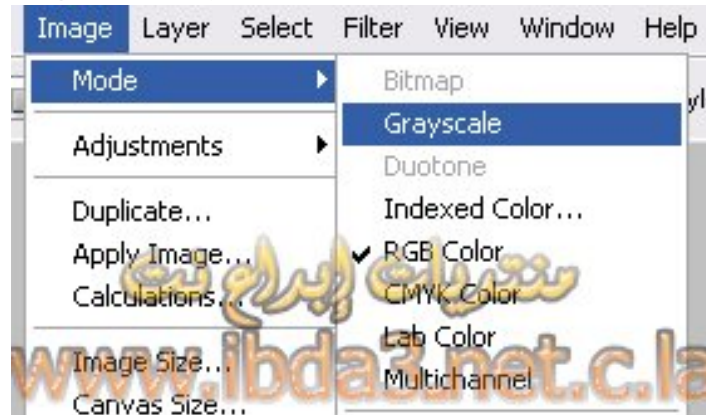

و الآن يجب أن نفتح نسخة جديدة من الكأس و لكن في ملف مستقل لذا سنضاعف الملف

ستفتح صفحة جديدة و بها الكأس  
الآن سوف نحول ال **Mode** إلى الرمادي و الك عن طريق

ثم نعيد التحديد