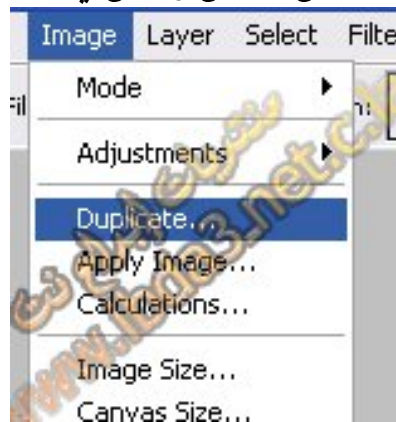

و الآن يجب أن نفتح نسخة جديدة من الكأس و لكن في ملف مستقل لذا سنضاعف الملف

ستفتح صفحة جديدة و بها الكأس  
الآن سوف نحول ال **Mode** إلى الرمادي و الك عن طريق

ثم نعيد التحديد